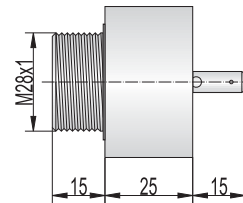

ESP 24 V:
reverse gear warner for vehicles
TÜV and ADR approved
(Rn 225016) –

Technical data

Type	ESD	ESP	ESZ
Housing, Colour	ABS, grey or black		
Mounting	M28 - for bore holes 28 mm		
Tone type	cont. tone	pulsing tone	cont. & pulsing tone
Tone frequency	2.400 Hz		
Sound pressure (adjustable)	90 dB		
Duty cycle factor	100 %		
Protection class	IP 30		
Terminal	spades		spades (S) or terminal (K)
Temperature range	-20 °C to +60 °C		
Weight	55 g		

ESD-ESP

ESZ-S

ESZ-K

Order data

Type	Nominal voltage (V)	Order No.		Voltage range (V)	Nominal current (mA)
		Housing grau	Housing black		
ESD	24 V AC/DC	810 000 405	810 100 405	4 - 40	20
	48 V AC/DC	810 000 408	810 100 408	10 - 48	
	230/240 V AC	810 000 313	810 100 313	30 - 250	
ESP	24 V AC/DC	811 000 405	811 100 405	4 - 40	20
	48 V AC/DC	811 000 408	811 100 408	10 - 48	
	230/240 V AC	811 000 313	811 100 313	30 - 250	
ESZ-S	24 V AC/DC	809 000 405	809 100 405	6 - 28	20
	48 V AC/DC	809 000 408	809 100 408	10 - 48	
	110/120 V AC	809 000 310	809 100 310	20 - 140	
	230/240 V AC	809 000 313	809 100 313	50 - 250	
ESZ-K	24 V AC/DC	809 010 405	809 110 405	6 - 28	20
	48 V AC/DC	809 010 408	809 110 408	10 - 48	
	110/120 V AC	809 010 310	809 110 310	20 - 140	
	230/240 V AC	809 010 313	809 110 313	50 - 250	