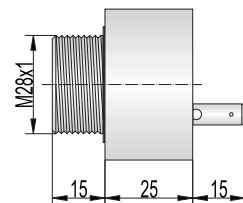

ESP 24 V:
reverse gear warner for vehicles
TÜV and ADR approved
(Rn 225016) –

Technical data

Type	ESD	ESP	ESZ
Housing, Colour	ABS, grey or black		
Mounting	M28 - for bore holes 28 mm		
Tone type	cont. tone	pulsing tone	cont. & pulsing tone
Tone frequency	2.400 Hz		
Sound pressure (adjustable)	90 dB		
Duty cycle factor	100 %		
Protection class	IP 30		
Terminal	spades		spades (S) or terminal (K)
Temperature range	-20 °C to +60 °C		
Weight	55 g		

ESD-ESP

ESZ-S

ESZ-K

Order data

Type	Nominal voltage (V)	Order No.		Voltage range (V)	Nominal current (mA)
		Housing grau	Housing black		
ESD	24 V AC/DC	810 000 405	810 100 405	4 - 40	20
	48 V AC/DC	810 000 408	810 100 408	10 - 48	
	230/240 V AC	810 000 313	810 100 313	30 - 250	
ESP	24 V AC/DC	811 000 405	811 100 405	4 - 40	20
	48 V AC/DC	811 000 408	811 100 408	10 - 48	
	230/240 V AC	811 000 313	811 100 313	30 - 250	
ESZ-S	24 V AC/DC	809 000 405	809 100 405	6 - 28	20
	48 V AC/DC	809 000 408	809 100 408	10 - 48	
	110/120 V AC	809 000 310	809 100 310	20 - 140	
	230/240 V AC	809 000 313	809 100 313	50 - 250	
ESZ-K	24 V AC/DC	809 010 405	809 110 405	6 - 28	20
	48 V AC/DC	809 010 408	809 110 408	10 - 48	
	110/120 V AC	809 010 310	809 110 310	20 - 140	
	230/240 V AC	809 010 313	809 110 313	50 - 250	