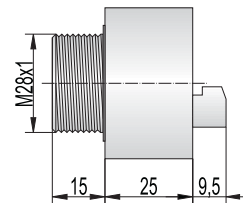

ESP 24 V:
reverse gear warner for vehicles
TÜV and ADR approved
(Rn 225016) –

Technical data

Type	ESD	ESP	ESZ
Housing, Colour	ABS, grey or black		
Mounting	M28 - for bore holes 28 mm		
Tone type	cont. tone	pulsing tone	cont. & pulsing tone
Tone frequency	2.400 Hz		
Sound pressure (adjustable)	90 dB		
Duty cycle factor	100 %		
Protection class	IP 30		
Terminal	spades		spades (S) or terminal (K)
Temperature range	-20 °C to +60 °C		
Weight	55 g		

ESD-ESP

ESZ-S

ESZ-K

Order data

Type	Nominal voltage (V)	Order No.		Voltage range (V)	Nominal current (mA)
		Housing grau	Housing black		
ESD	24 V AC/DC	810 000 405	810 100 405	4 - 40	20
	48 V AC/DC	810 000 408	810 100 408	10 - 48	
	230/240 V AC	810 000 313	810 100 313	30 - 250	
ESP	24 V AC/DC	811 000 405	811 100 405	4 - 40	20
	48 V AC/DC	811 000 408	811 100 408	10 - 48	
	230/240 V AC	811 000 313	811 100 313	30 - 250	
ESZ-S	24 V AC/DC	809 000 405	809 100 405	6 - 28	20
	48 V AC/DC	809 000 408	809 100 408	10 - 48	
	110/120 V AC	809 000 310	809 100 310	20 - 140	
	230/240 V AC	809 000 313	809 100 313	50 - 250	
ESZ-K	24 V AC/DC	809 010 405	809 110 405	6 - 28	20
	48 V AC/DC	809 010 408	809 110 408	10 - 48	
	110/120 V AC	809 010 310	809 110 310	20 - 140	
	230/240 V AC	809 010 313	809 110 313	50 - 250	