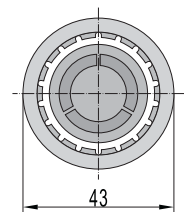

ESP 24 V:
reverse gear warner for vehicles
TÜV and ADR approved
(Rn 225016) –

Technical data

Type	ESD	ESP	ESZ
Housing, Colour	ABS, grey or black		
Mounting	M28 - for bore holes 28 mm		
Tone type	cont. tone	pulsing tone	cont. & pulsing tone
Tone frequency	2.400 Hz		
Sound pressure (adjustable)	90 dB		
Duty cycle factor	100 %		
Protection class	IP 30		
Terminal	spades		spades (S) or terminal (K)
Temperature range	-20 °C to +60 °C		
Weight	55 g		

ESD-ESP

ESZ-S

ESZ-K

Order data

Type	Nominal voltage (V)	Order No.		Voltage range (V)	Nominal current (mA)
		Housing grau	Housing black		
ESD	24 V AC/DC	810 000 405	810 100 405	4 - 40	20
	48 V AC/DC	810 000 408	810 100 408	10 - 48	
	230/240 V AC	810 000 313	810 100 313	30 - 250	
ESP	24 V AC/DC	811 000 405	811 100 405	4 - 40	20
	48 V AC/DC	811 000 408	811 100 408	10 - 48	
	230/240 V AC	811 000 313	811 100 313	30 - 250	
ESZ-S	24 V AC/DC	809 000 405	809 100 405	6 - 28	20
	48 V AC/DC	809 000 408	809 100 408	10 - 48	
	110/120 V AC	809 000 310	809 100 310	20 - 140	
	230/240 V AC	809 000 313	809 100 313	50 - 250	
ESZ-K	24 V AC/DC	809 010 405	809 110 405	6 - 28	20
	48 V AC/DC	809 010 408	809 110 408	10 - 48	
	110/120 V AC	809 010 310	809 110 310	20 - 140	
	230/240 V AC	809 010 313	809 110 313	50 - 250	